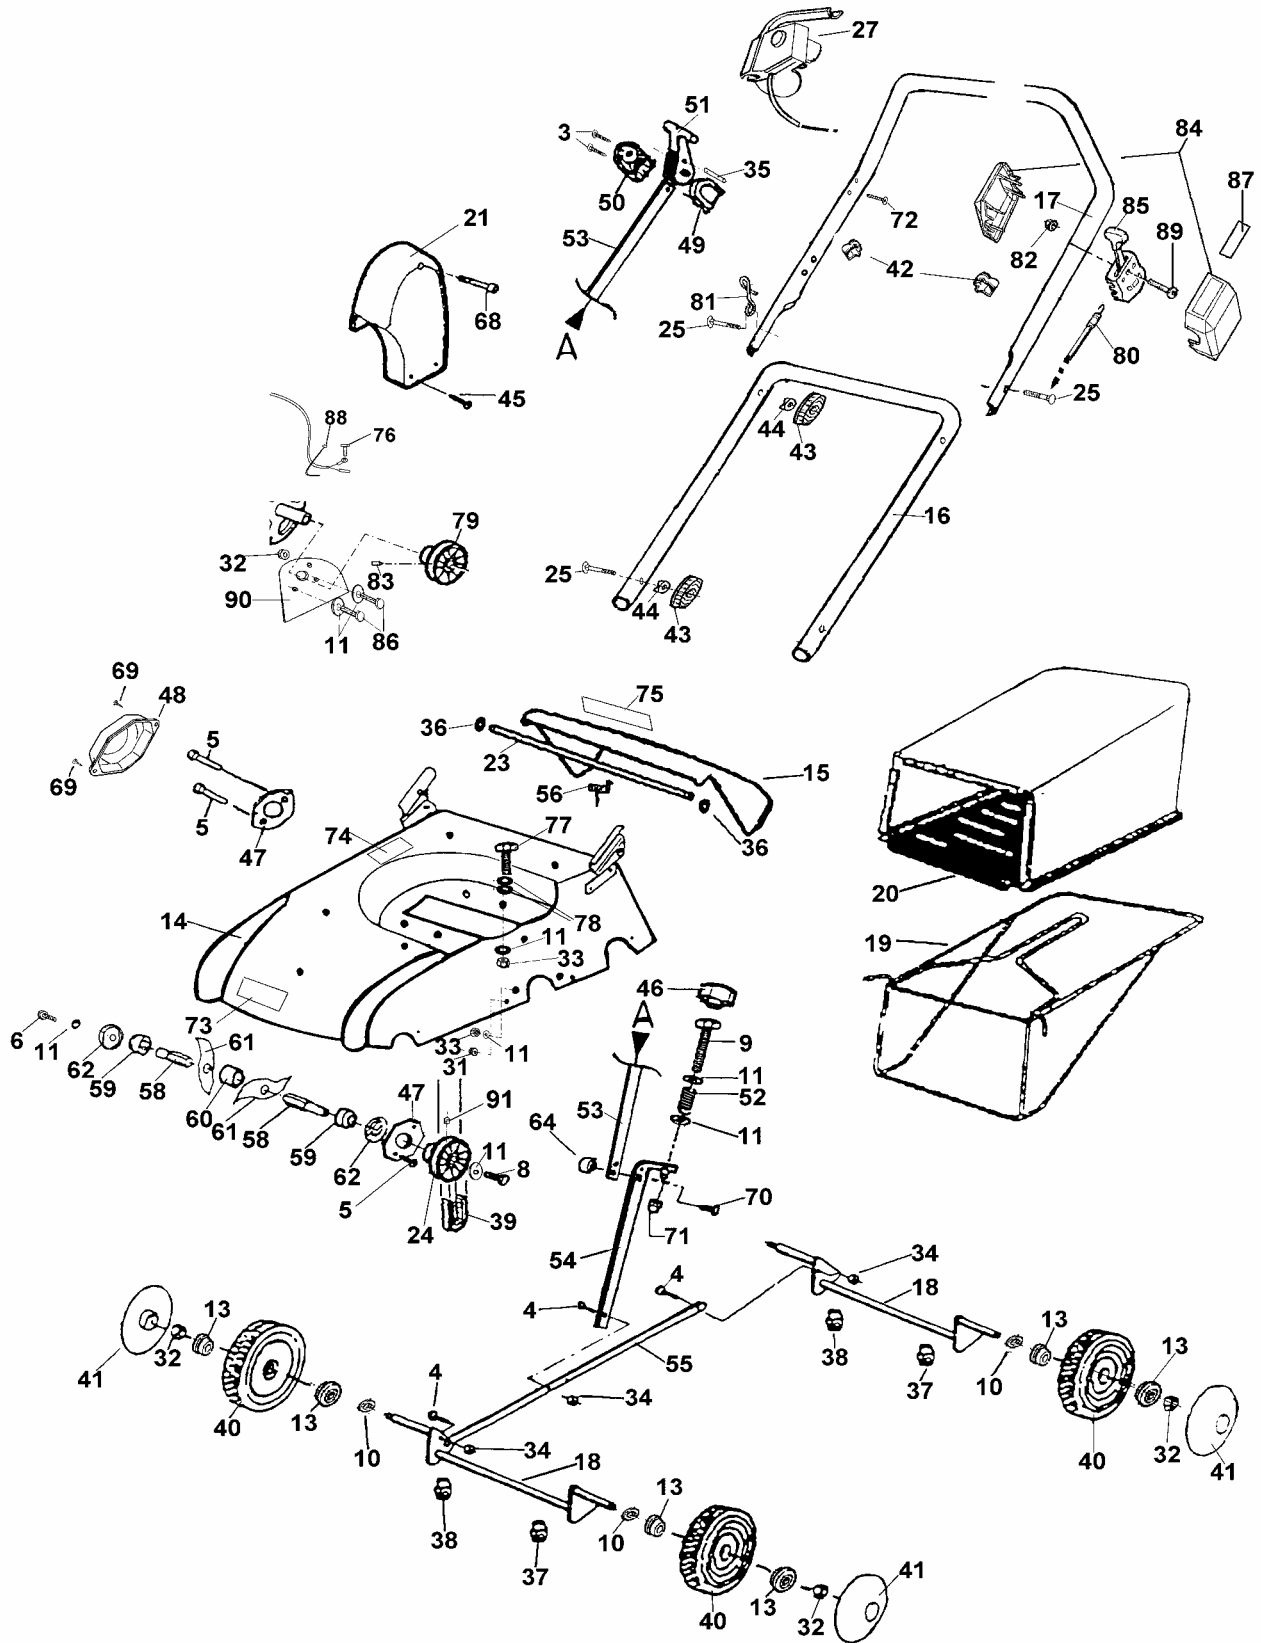

S 390 B - S 390 H

POS.	CODICE	I	F	D	GB	E	S 390 B	S 390 H
3	CP024225	VITE	VIS	SCHRAUBE	SCREW	TORNILLO	2	2
4	CP030620	VITE TE	VIS	SCHRAUBE	SCREW	TORNILLO	3	3
5	CP030816	VITE TE	VIS	SCHRAUBE	SCREW	TORNILLO	4	4
6	CP030817	VITE	VIS	SCHRAUBE	SCREW	TORNILLO	1	1
8	CP030821	VITE	VIS	SCHRAUBE	SCREW	TORNILLO	1	1
9	CP030890	VITE TE	VIS	SCHRAUBE	SCREW	TORNILLO	1	1
10	CP032813	RONDELLA	RONDELLE	SCHEIBE	WASHER	ARANDELA	4	4
11	CP032909	RONDELLA	RONDELLE	SCHEIBE	WASHER	ARANDELA	14	14
13	CP038227	CUSCINETTO 12X27	ROULEMENT	KUGELLAGER	BALL BEARING	COJINETE	8	8
14	CP039005.02	CHASSIS ROSSO	CARTER RAL 3000	GEHÄUSE	DECK	CHASIS	1	1
15	CP039018	PARASASSI	DEFLECTEUR	DEFLEKTOR	REAR DOOR	DEFLECTÓR	1	1
16	CP039033	MANICO INF.	GUIDON	STIEL	HANDLE	MANILLAR	1	1
17	CP039041	MANICO SUP.	GUIDON	STIEL	HANDLE	MANILLAR	1	1
18	CP039050	ASSALE ANT/POST.	AXE AVANT/ARRIERE	VORDERACHSE-HINT	FRONT-REAR AXLE	EJE ANTERIOR/POSTE	2	2
19	CP039076	TELAIO CESTO	ATTELAGE	GRASFANGRAHMEN	FRAME	ARMAZON SACO	1	1
20	CP039081.05	TELA CESTO NERA	SAC RAMASSEUR	GRASFANGSACK	GRASS BAG	SACO TELA	1	1
21	CP039096	COPRICINGHIA	COUVERCLE COURRO	RIEMENSCHUTZ	BELT COVER	TAPA	1	1
23	CP039201	ASTINA	AXE PIVOT	STANGE	HINGE PIN	EJE DEFLECTÓR	1	1
24	CP039261	PULEGGIA D. 60X17,2	POULIE	RIEMENSCHLEIBE	PULLEY	POLEA	1	1
24A	CP039263	PULEGGIA D. 63X20	POULIE	RIEMENSCHLEIBE	PULLEY	POLEA	1	1
25	CP040850	VITE TTQST	VIS	SCHRAUBE	SCREW	TORNILLO	4	4
27	CP039185	INTERRUTTORE MOT	INTERRUPTEUR	SCHALTER	SWITCH	INTERRUPTOR	1	1
31	CP042804	DADO	ÉCROU	MUTTER	KNOB	ESPARRAGO	2	2
32	CP042808	DADO	ÉCROU	MUTTER	KNOB	ESPARRAGO	6	6
33	CP044708	DADO	ÉCROU	MUTTER	KNOB	ESPARRAGO	8	8
34	CP044906	DADO	ÉCROU	MUTTER	KNOB	ESPARRAGO	3	3
35	CP045631	SPINA ELASTICA	GOUPILLE	DORN	PIN	PASADOR	1	1
36	CP046607	RITEGNO	CLIP	RÜCKHALT	RETAINER	ANILLO CLIP	2	2
37	CP047212	SUPPORTO ASSALE	SUPPORT	ACHSELAGER	SUPPORT	SOPORTE	2	2
38	CP047213	SUPPORTO ASSALE	SUPPORT	ACHSELAGER	SUPPORT	SOPORTE	2	2
39	CP047724	CINGHIA SPZX 645	COURROIE	RIEMEN	BELT	CORREA	1	1
40	CP050110	RUOTA 200	ROUE	RAD	WHEEL	RUEDA	4	4
41	CP050130	COPRIRUOTA 200	CACHE MOYEU	RADDECKUNG	HUB CAP	TAPA RUEDA	4	4
42	CP050222	FERMACAVO	ATTACHE CABLE	KABELBESCHWERER	CLIP	FIJADOR CABLE	2	2
43	CP050228	POMOLO MANICO	ÉCROU	GRIFF	KNOB HANDLE	POMO MANILLAR	4	4
44	CP050230	RONDELLA	RONDELLE	SCHEIBE	WASHER	ARANDELA	4	4
45	CP060412	VITE	VIS	SCHRAUBE	SCREW	TORNILLO	2	2
46	PL033868	POMOLO M8	ÉCROU	GRIFF	KNOB	POMO	1	1
47	CP039252	FLANGIA I=84	BRIDE	FLANSCH	FLANGE	SOPORTE	2	2
48	PL072483	COPERCHIO SUPPOR	CACHE PALIER	HAUBE	COVER	TAPA	1	1
49	PL072487	PIASTRINA SINISTRA	PLATINE G.	TRAGER	SUPPORT	SOPORTE	1	1
50	PL072488	PIASTRINA DESTRA	PLATINE D.	TRAGER	SUPPORT	SOPORTE	1	1
51	PL072489	LEVA ALZO	LEVIER	STANGE	LEVER	LEVA	1	1
52	PL073170	MOLLA	RESSORT	FEDER	SPRING	MUELLE	1	1
53	PL073815	BARRA	BARRE	GESTÄNGE	LINK	TIRANTE	1	1
54	PL073811	BARRA	BARRE	GESTÄNGE	LINK	TIRANTE	1	1
55	PL073819	TIRANTE ASSALE	BARRE	GESTÄNGE	LINK ROD	TIRANTE EJE	1	1
56	PL073823	MOLLA PARASASSI	RESSORT	FEDER	SPRING	MUELLE	1	1
58	PL073834	ALBERO LAME D.17,2	ARBRE	ACHSE	SHAFT	EJE	1	1
58A	CP039260	ALBERO LAME D.20	ARBRE	ACHSE	SHAFT	EJE	1	1
59	PL073836	DISTANZIALE	ENTRETOISE	ABSTANDSSTÜCK	SPACER	DISTANCIADOR	2	2
60	PL073837	DISTANZIALE	ENTRETOISE	ABSTANDSSTÜCK	SPACER	DISTANCIADOR	15	15
61	PL073838	LAMA	LAME	MESSER	BLADE	CUCHILLA	16	16
62	PL073841	CUSCINETTO	ROULEMENT	KUGELLAGER	BALL BEARING	COJINETE	2	2
64	PL073843	GALLETTO M6	ÉCROU	MUTTER	KNOB	ESPARRAGO	1	1
68	PLZ26-8-50	VITE	VIS	SCHRAUBE	SCREW	TORNILLO	1	1
69	PLZ29-4-16	VITE	VIS	SCHRAUBE	SCREW	TORNILLO	2	2
70	PLZ42-6-16	VITE	VIS	SCHRAUBE	SCREW	TORNILLO	1	1
71	CP044808	DADO	ÉCROU	MUTTER	KNOB	ESPARRAGO	1	1
72	CP023925	VITE AUTOF.	VIS	SCHRAUBE	SCREW	TORNILLO	2	2
73	CP053792	DECALCO S390 B	DECALQUE	ETIKETTE	DECAL	CARTEL	1	
73	CP053794	DECALCO S390 H	DECALQUE	ETIKETTE	DECAL	CARTEL		1
74	CP053813	DECALCO	DECALQUE	ETIKETTE	DECAL	CARTEL	1	1
75	CP053715	DECALCO	DECALQUE	ETIKETTE	DECAL	CARTEL	1	1
76	CP030515	VITE	VIS	SCHRAUBE	SCREW	TORNILLO	1	1
77	CP030845	VITE TE	VIS	SCHRAUBE	SCREW	TORNILLO	4	4
78	CP032912	RONDELLA	RONDELLE	SCHEIBE	WASHER	ARANDELA	8	8
79	CP039262	PULEGGIA MOTORE 2	POULIE	RIEMENSCHLEIBE	PULLEY	POLEA	1	1
80	CP040142	CAVO ACCELERATOR	MANETTE GAZ	BESCHLEUNIGER	THROTTLE CABLE	ACELERADOR	1	
80	CP053142	CAVO ACCELERATOR	MANETTE GAZ	BESCHLEUNIGER	THROTTLE CABLE	ACELERADOR		1
81	CP047242	GANCIO FUNE AVV.	PORTE CABLE	KABELHALTER	CABLE SUPPORT	FIJADOR CABLE	1	1
82	CP042806	DADO	ÉCROU	MUTTER	KNOB	ESPARRAGO	1	1
83	CP045810	GRANO	VIS	SCHRAUBE	SCREW	TORNILLO	1	1
84	CP047220	COPRIACCELERATOR	BOITE	GETRIEBE	GEAR BOX	CAJA	1	1
85	CP047250	COMANDO ACCELERA	LEVIER	STANGE	THROTTLE LEVER	LEVA	1	1
86	CP050825	VITE TE UNF	VIS	SCHRAUBE	SCREW	TORNILLO	2	2
87	CP053713	DECALCO	DECALQUE	ETIKETTE	DECAL	CARTEL	1	1
88	CP058224	FASCETTA	ATTACHE CABLE	KABELBESCHWERER	CLIP	FIJADOR CABLE	1	1
89	CP060640	VITE TC	VIS	SCHRAUBE	SCREW	TORNILLO	1	1